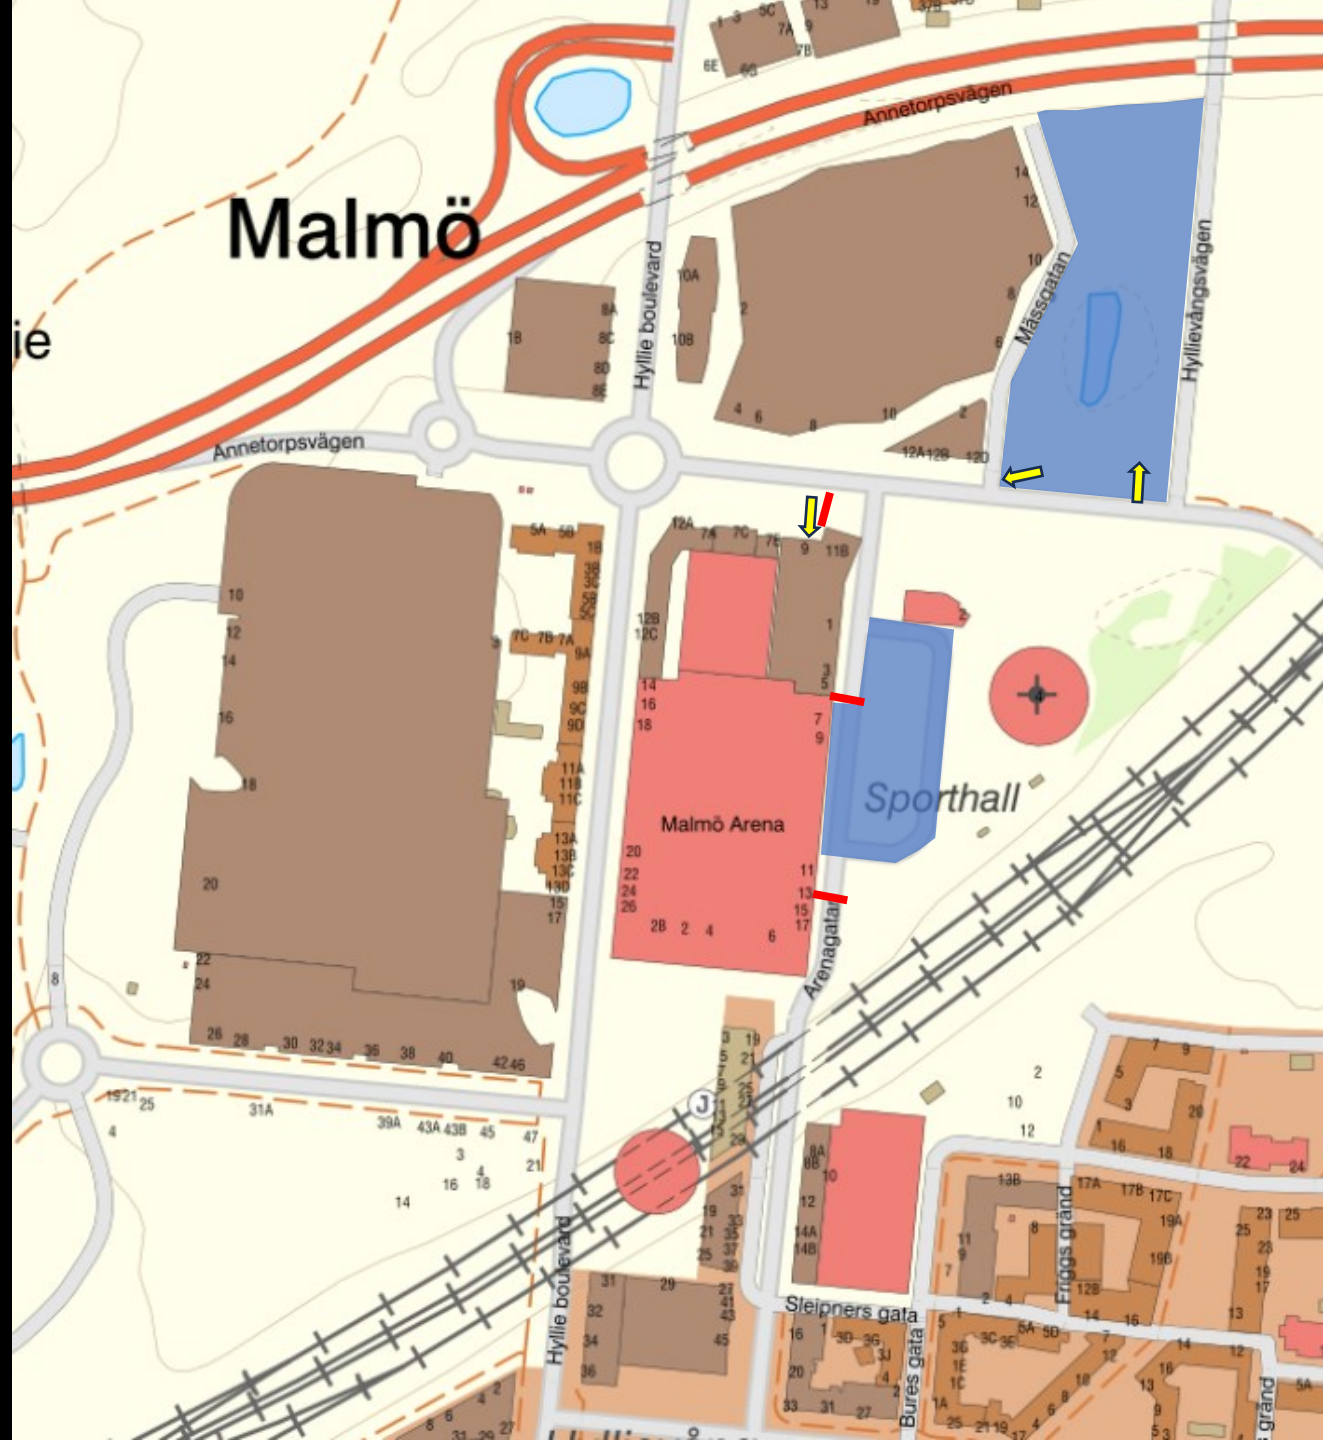

Period 1

Datum: 1/4 - 22/4

Eurovisionområdet i Hyllie

Eventområde