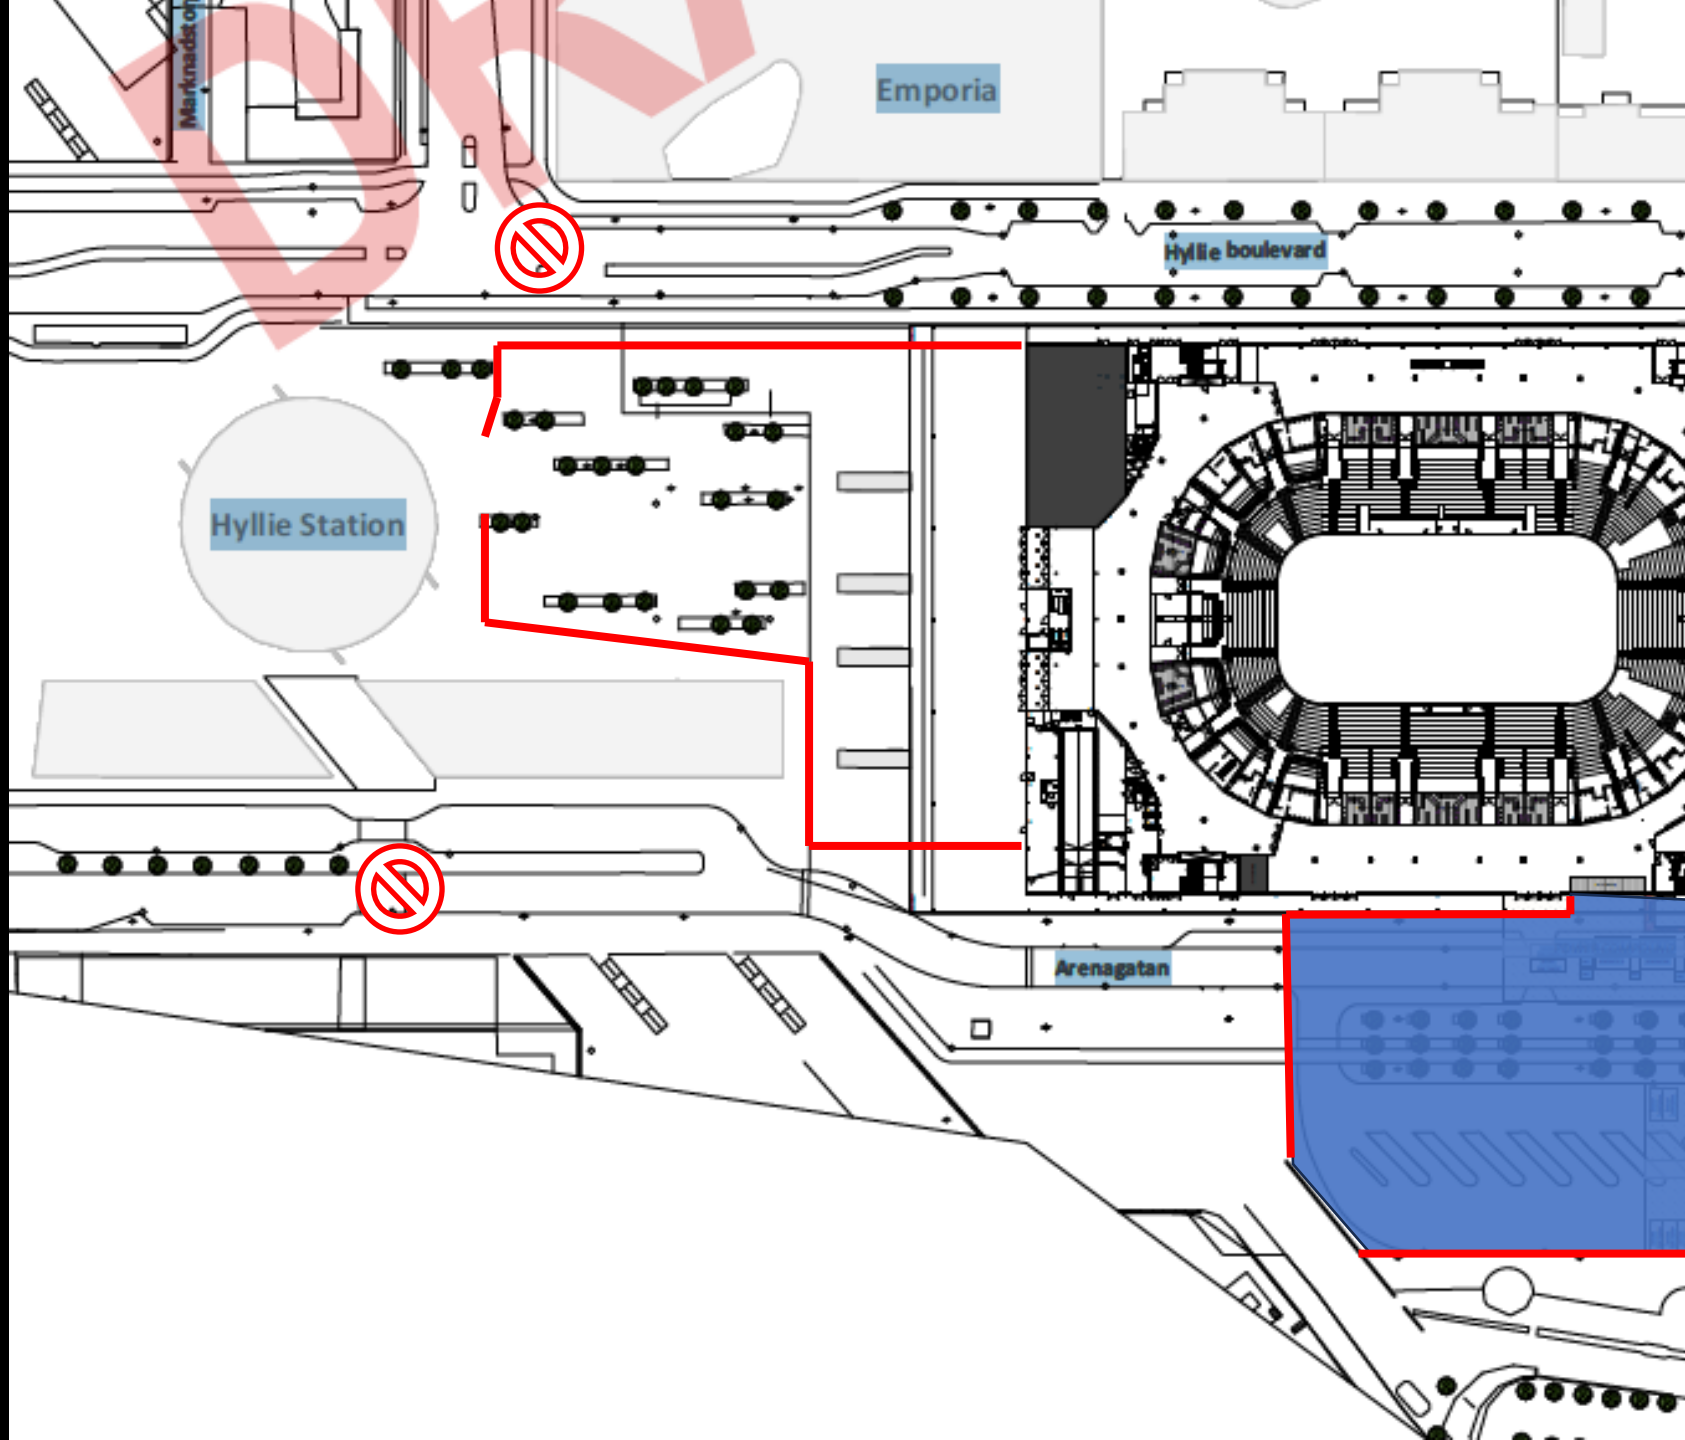

Eurovisionområdet i Hyllie

Eventområde

P-förbud

**Showvecka**

**Datum: 3/5 - 11/5**

Eurovisionområdet i Hyllie

■ Eventområde

— Staket