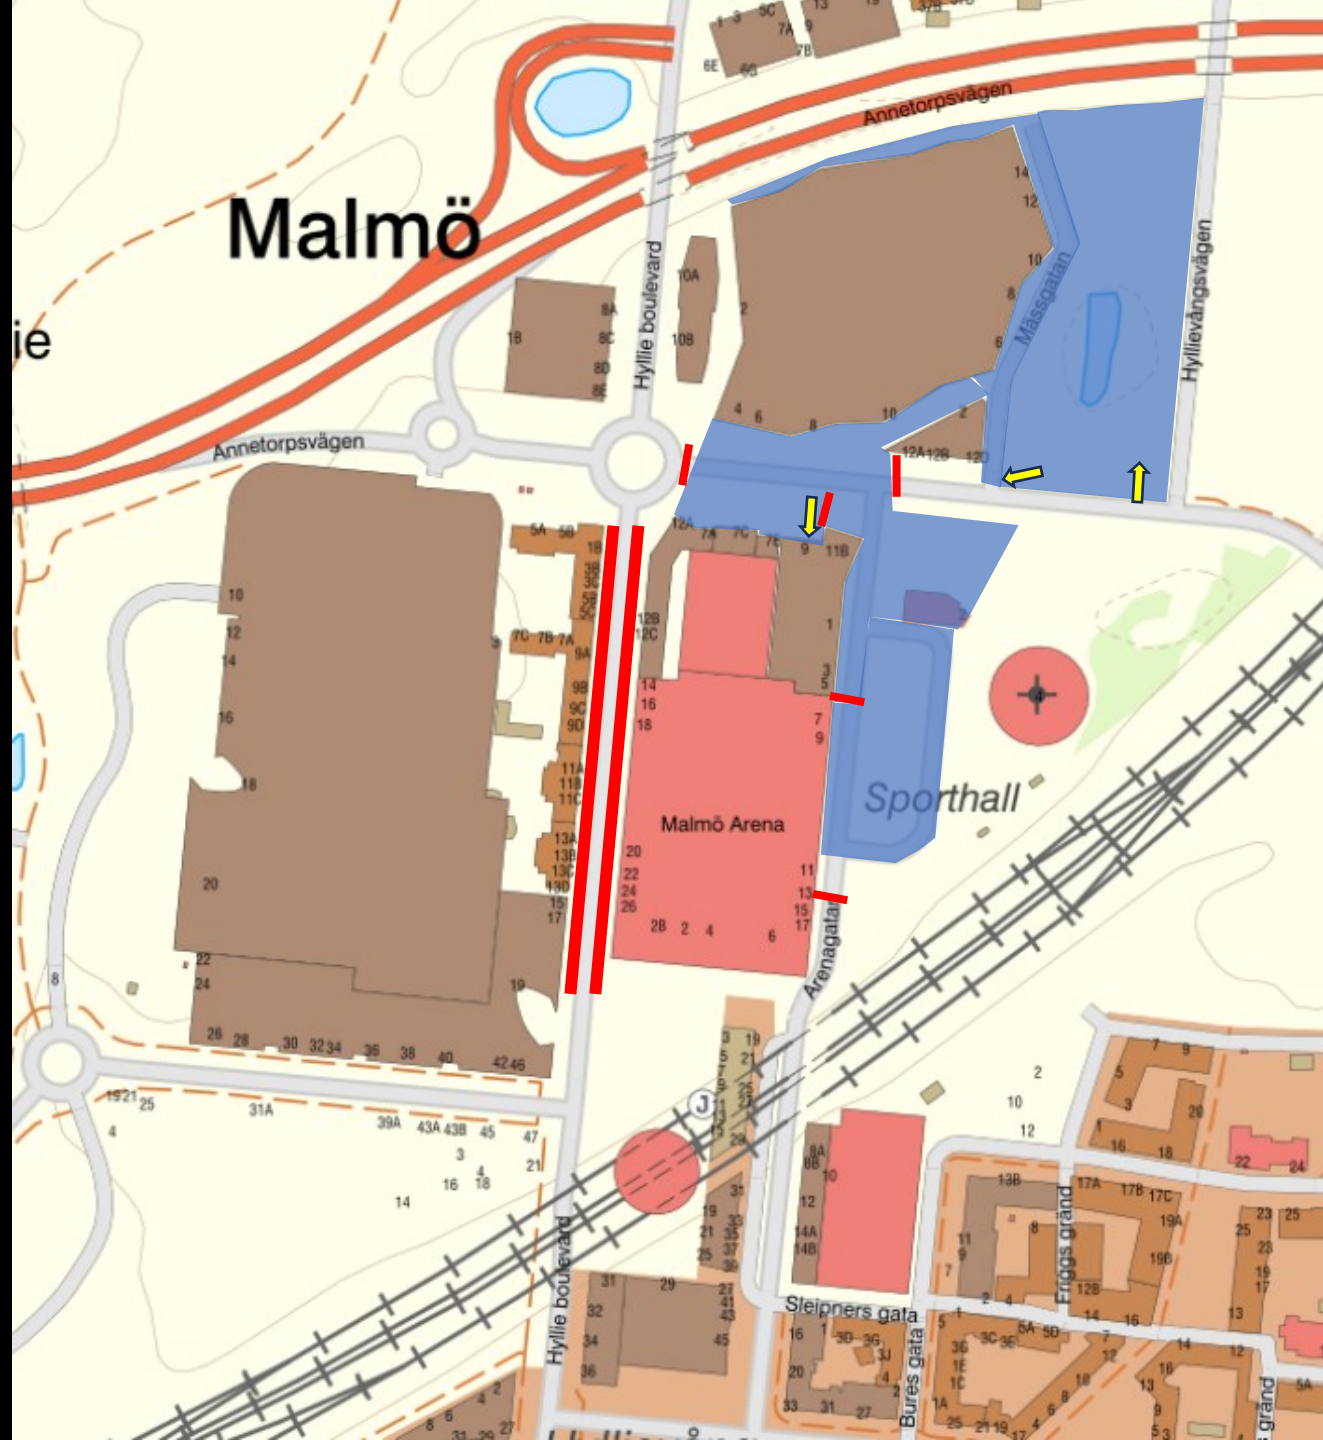

Eurovisionområdet i Hyllie

Eventområde

P-förbud

**Showvecka**

**Datum: 3/5 - 11/5**

Eurovisionområdet i Hyllie

■ Eventområde

— Staket